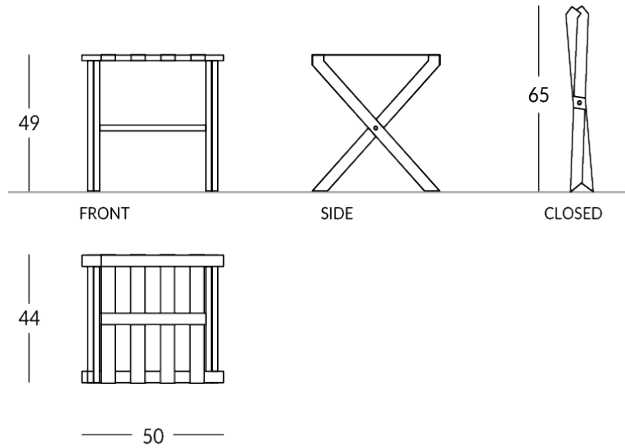

MADERA

Reggivaligie in legno, con cinghie in nylon. Abbinamenti disponibili: Wengé con cinghie nere, faggio con cinghie oro.
Wooden luggage rack with nylon straps. Available combinations: Wenge wood with black straps, beechwood with gold straps.

Porte-valises en bois, avec sangles en nylon. Combinaisons disponibles : Wengé avec sangles noires, hêtre avec sangles or.

Finishing materials | Finishing materials | Matériaux